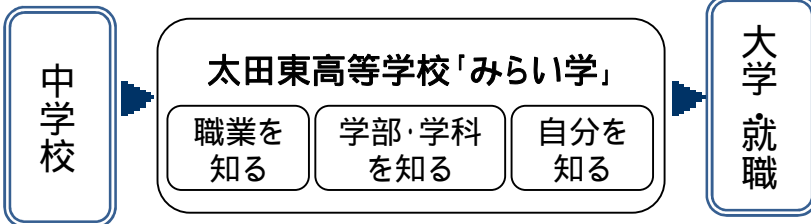

みらい学(総合的な学習の時間)

進路指導は、単なる出口指導であってはならず、将来の自分(夢)に近づくためのキャリアデザインが大切であると考えています。

太田東高校では高校生、大学生、そして社会人として充実した人生を送るための「みらい学」というプログラムを用意しています。「みらい学」では、社会人との座談会、講演会、企業・大学訪問、大学出前授業などの活動を通して、「基礎的・汎用的能力」の育成を目指しており、有意義な人生を送るための情報満載のプログラムです。単に大学に入ればいいというだけでは、豊かな人生を送ることにはならないと考えます。

部活動

運動部

文化部

硬式野球部(男)	吹奏楽部
陸上部	茶道部
サッカー部(男)	文芸部
テニス部	生物・化学部
卓球部	華道部
バスケットボール部	ESS部
バレーボール部(女)	写真部
バドミントン部	JRC部
登山部	囲碁・将棋部
空手道部	美術部
剣道部	地歴研究部
応援リーダー部	書道部
ソフトボール部	軽音楽部
ボクシング部	
少林寺拳法部	
水泳同好会	

年間行事予定

1学期～夏季休業

入学式 宿泊研修(1年次) 高校総体
中間考査 体育祭 青藍祭(文化祭)※ 期末考査
芸術鑑賞教室(3年次)
夏季課外授業(1.2.3年次)
夏季学習合宿
ニューゼaland語学研修
青藍祭は3年に1度実施(次回は26年度を予定)

2学期～冬季休業

球技大会 修学旅行(2年次)
中間考査 開校記念日
マラソン大会 期末考査
予餞会
冬季課外授業(1.2.3年次)

3学期

実力テスト 学年末考査
卒業式